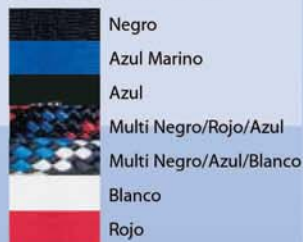

PINZA TIPO COCODRILO DE PLÁSTICO

MOSQUETÓN DE METAL GIRATORIO

OPTIBRAID™

COLORES DISPONIBLES

Cierre de Seguridad

El cierre se abre en caso de presión y puede volver a abrocharse

A. OptiWEAVE

Cinta plana de 16 mm. con cierre de seguridad y sistemas de enganche de quita y pon