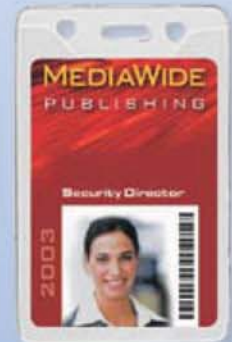

J. 1815-1100

Funda transparente de vinilo resistente
64 x 102mm
Vertical