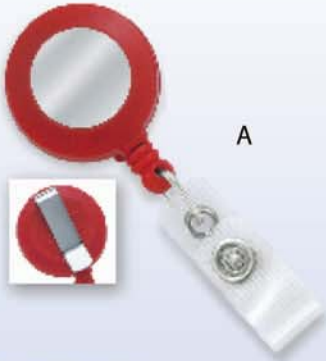

YO-YOS

A. 2120-31##

Yo-yo de plástico con tira de enganche para tarjeta y clip de sujeción.

Nota: también hay disponibles yo-yos con clip de sujeción sin etiqueta adhesiva o con etiqueta adhesiva blanca

COLORES DISPONIBLES

01 02 04 05 08 09 20

A

B. 2120-70##

Yo-yo de la Colección PREMIER Con sistema de enganche tipo mosquetón

COLORES DISPONIBLES

21 50 51 52 56 59

B

C. 2120-3300*

Yo-yo robusto negro / cromado con cuerda de nylon y cinta de vinilo reforzado.

*También disponible:

D. 2120-3305 - Cable de acero

E. 2120-3375 - Cadena

C

C

D

E

CLIPS CON CINTA DE ENGANCHE

F. 2105-1500

Pinza de metal modelo europeo con cierre de plástico

F

G. 2105-2000

Pinza de metal tipo cocodrilo, cinta de vinilo transparente y cierres metálicos

G

H. 2105-5000